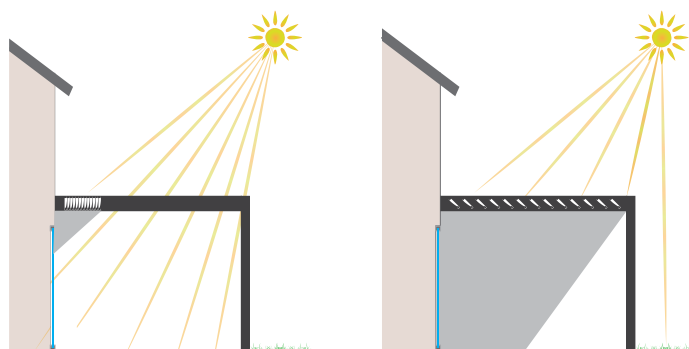

## OPEN'R®, la pergola aux lames rétractables.

Marques élargit sa gamme OPEN en développant une pergola aux lames orientables et rétractables : OPEN'R®. Vers l'avant, vers l'arrière, les lames peuvent dorénavant, et grâce à un moteur supplémentaire, se rétracter et réduire considérablement l'obscurcissement de la terrasse. Dimensions maximum : 4000 x 5200 mm.

### Le double jeu

Laissez entrer la lumière ou adoptez une ombre portée réduite. La pergola Open'R® vous permet de réduire l'ombre portée jusqu'à 25% contre 33% usuellement.

Ouverture frontale

Ouverture latérale

Les pieds en aluminium extrudé de 140 x 140 mm de large et de 2670 mm de haut sont entièrement intégrés aux profils. Aucune vis n'est apparente pour une finition parfaite.

Informations valables pour Open'R<sup>2</sup> et Open'R® :

### Une pergola 4 saisons

Profitez de votre pergola Open'R® toute l'année. Grâce à une gestion motorisée intelligente des lames, vous vous protégez du soleil en été et vous profitez des rayons du soleil en hiver.