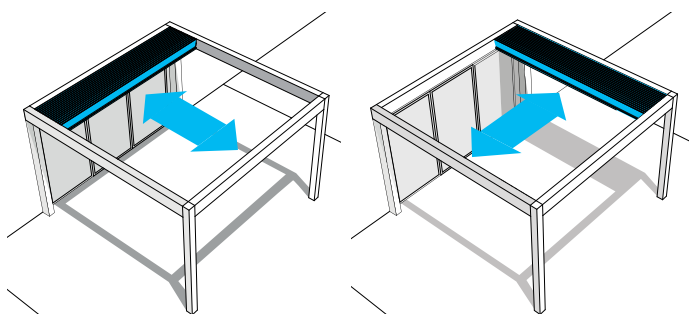

## OPEN'R®, la pergola aux lames rétractables.

Marques élargit sa gamme OPEN en développant une pergola aux lames orientables et rétractables : OPEN'R®. Vers l'avant, vers l'arrière, les lames peuvent dorénavant, et grâce à un moteur supplémentaire, se rétracter et réduire considérablement l'obscurcissement de la terrasse. Dimensions maximum : 4000 x 5200 mm.

### Le double jeu

Laissez entrer la lumière ou adoptez une ombre portée réduite. La pergola Open'R® vous permet de réduire l'ombre portée jusqu'à 25% contre 33% usuellement.

Ouverture frontale

Ouverture latérale

Les pieds en aluminium extrudé de 140 x 140 mm de large et de 2670 mm de haut sont entièrement intégrés aux profils. Aucune vis n'est apparente pour une finition parfaite.

Informations valables pour Open'R<sup>2</sup> et Open'R® :

### La technologie « R »

Maîtrisez les rayons du soleil grâce à la technologie « R ». Ce nouveau système, conçu par notre cellule R&D, permet à la fois la rétractation transversale des lames et leur orientation.